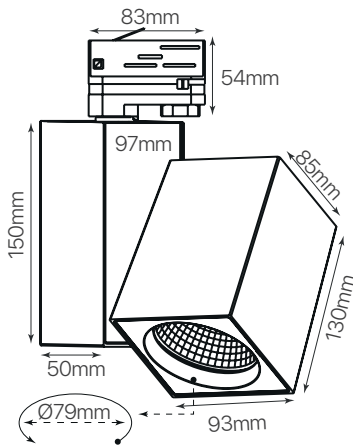

track.10

ficha técnica

datasheet

ref. 5550276

Nombre / Name	Track.10
Referencia / Reference	5550276
Materiales / Materials	Aluminio / Aluminum
Difusor / Diffuser	-
Potencia / Power	35W
Temperatura de color / Color temperature	4000K
Flujo luminoso / Luminous flux	3500 lm
Dimable / Dimmable	-
Ángulo de apertura / Beam angle	50°
Ángulo de inclinación / Inclination angle	350° x 90°
IP	IP20
IK	-
F.P	>0.9
UGR	< 18
IRC	>80
Chip	CREE CXB 2530
Driver	PHILIPS CertaDrive
Vida media (duración) / Average life	± 50.000 h
Clase energética / Energy class	A+
Aislamiento eléctrico / Electrical isolation	Clase II / Class II
Colores / Colors	Blanco / White
Medida exterior / Product size	150mm x 50mm x 130mm x 93mm x Ø79mm
Medidas de corte / Cutting measurements	-
Tª (ambiente/trabajo) / Tª (environment/work)	-20°C~ 40°C
Input	AC 220~240V
Output	DC 35V~38V
Frecuencia / Frequency	50 / 60Hz
Peso / Weight	1,61 Kg
Certificados / Certificates	CE RoHS
Garantía / Warranty	2 años / 2 years